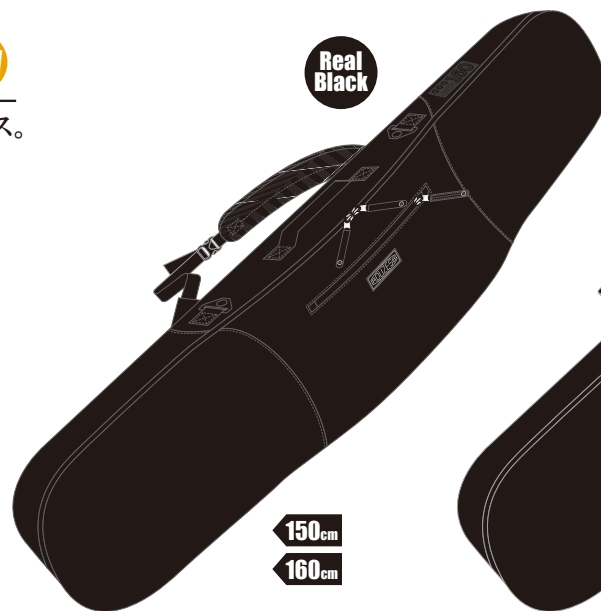

1	2	3	4	5
---	---	---	---	---

【FUNCTION】

- Quick (Single) Lacing Systemの採用によって素早く、簡単に、確実な締め上げが可能。
- 耐摩耗・防滑性に優れた新設計のラバーソールを採用。
- TPU3Dモールドタンの内蔵により、安定したフィット感を実現。
- 人間工学に基づいた3D形状のヒールカップモールドを内蔵することにより、踵からふくらはぎにかけての理想的なシェイプを実現し局所的な圧迫感を排除。
- 日本人専用に設計された幅広・甲高のラスト(足型)を使用。

Black
×
White

Black

Snowboard Bags

ROUZESB

VARIOUS /// RZB574 **NEW**

ハイコストパフォーマンスな、3WAYボードケース。

【PRICE】 オープンブライス
【SIZE】 150cm / 160cm
【COLOR】 Real Black / Heather GP / ZigZag Border BL
【MATERIAL】 ポリエステル600D PVCコーティング

3WAY **2-SIZE** **大容量**

【FUNCTION】

- 背面には不要な時には収納できるショルダーベルトを装備。
- 大型ポケットを装備
- 内部にはボードを固定するストラップを装備。
- ボードの出し入れがし易いサイドジッパー式を採用。

Snowboard Bags

ROUZESB

Wrap /// RZB509 **NEW**

背負える、担げる、提げられる、3WAYボードケース。

【PRICE】 オープンブライス
【SIZE】 149cm / 155cm / 165cm
【COLOR】 Black Camo / Heather GP / ZigZag Border BL
【MATERIAL】 ポリエステル600D + PVCレザー

5MM PAD **3WAY** **3-SIZE** **大容量**

【FUNCTION】

- 全面に5mm厚のウレタンパッドが封入されています。
- マチ付の大型ポケットを装備
- 背面には不要な時には収納できるショルダーベルトを装備。
- 付属パーツは強固な金属製パーツを使用。
- 内部にはボードを固定するストラップを装備。
- ボードの出し入れがし易いサイドジッパー式を採用。

Wheelie /// RZB515