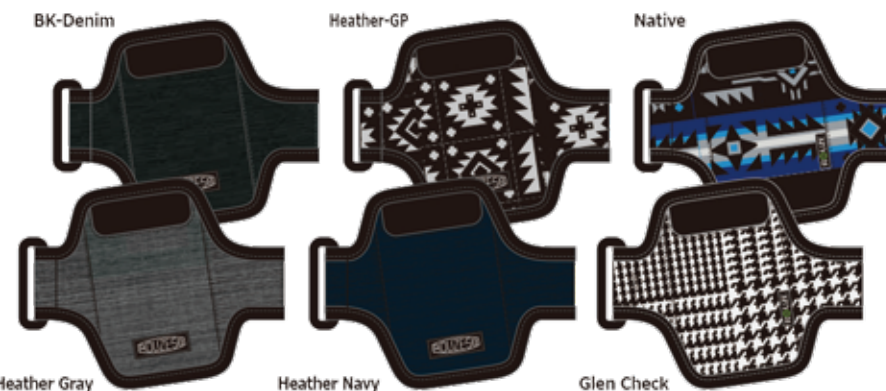

【FUNCTION】

- ブーツ専用で2室に分かれているので内部で動きません。
- ボードケースと同柄でコーディネートが可能。
- シンプル構造でローコスト。

Snowboard Accessory

Goggle Case /// RZA800V NEW

大切なゴーグルをしっかりガード。

【PRICE】 オープンブライス
 【SIZE】 19.5×11.0×10.5cm
 【COLOR】 Black leather / Black Tan / Glen Check
 Heather GP / ZigZag Border BL
 【MATERIAL】 ポリエステル600D

【FUNCTION】

- EVA一体成型によるセミハードケース。
- 内部にはスベアレンズケースが付属。
- 大型でほとんどのゴーグルが収納可能。
- 内部の湿気を逃がすベンチレーションを装備。

Snowboard Accessory

ROUZES®

BK-Denim Heather Gray Heather Navy Heather-GP Heather Pink Heather Blue

Ticket Holder /// RZA701 【ワレットタイプ】

【SIZE】 125×90mm

【COLOR】 BK-Denim / Heather Gray / Heather Navy / Heather GP / Heather Pink / Heather Blue

ワレット(札入れ)タイプのチケットホルダー。アームタイプとしても使用可能です。

BK-Denim Heather-GP Native Heather Gray Heather Navy Glen Check