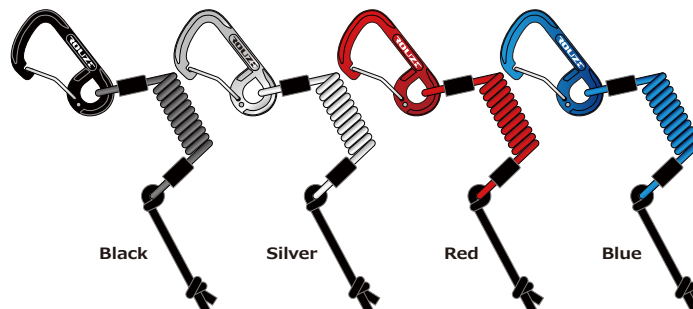

【SIZE】 : 185×110mm
【COLOR】 : CLEAR

ラインナップ中、最大の大判タイプ。
スパイクレス可により、
コストパフォーマンスも高まりました。

DECK PAD /// RZA102

【SIZE】 : 147×78mm
【COLOR】 : CLEAR

アルミスパイクの入ったハイパワーグリップタイプ。
ブーツ底の雪落としもしっかり出来ます。

DECK PAD /// RZA106

【SIZE】 : Φ=100mm
【COLOR】 : CLEAR

シャープでハイグリップなブレード型シェイブ。

DECK PAD /// RZA103

【SIZE】 : 58×58×58mm <2pcs/SET>
【COLOR】 : CLEAR

アルミスパイクの入ったハイパワーグリップタイプ。
ブーツ底の雪落としもしっかり出来ます。

COIL LEASH /// RZA301 【カラビナタイプ】

【SIZE】 60×32mm <カラビナサイズ>
【COLOR】 Black / Silver / Red / Blue

カラビナタイプのリーシュコード。カラビナは壊れにくいワイヤーハーネス式。

Clear

Smoke

Cable Lock /// RZA200 【ケーブルロック】

【SIZE】 : 70×50mm <本体>
【COLOR】 : Clear / Smoke

小型で携帯しやすく、任意の暗証番号を設定出来るタイプ。

CREATOR9000-OSAKA CO.,LTD.

株式会社クリエイター9000大阪